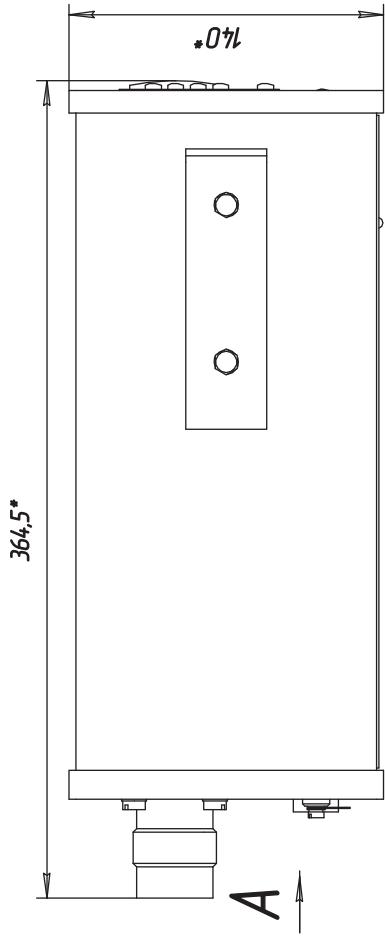

# ГТМ-5101 В3-А. Преобразователь измерительный Внешний вид

1 – светодиоды сигнализации порогов "СИГНАЛИЗАЦИЯ";

2 – светодиод "СЕТЬ";

3 – жидкокристаллический индикатор;

4 – съёмная крышка;

5 – разъем "СЕТЬ";

6 – разъем "ВЫХ. СИГНАЛ";

7 – разъем "ДАТЧИК";

8 – разъем "РЕЛЕ";

9 – держатель вставки плавкой;

10 – зажим заземления;

11 – табличка