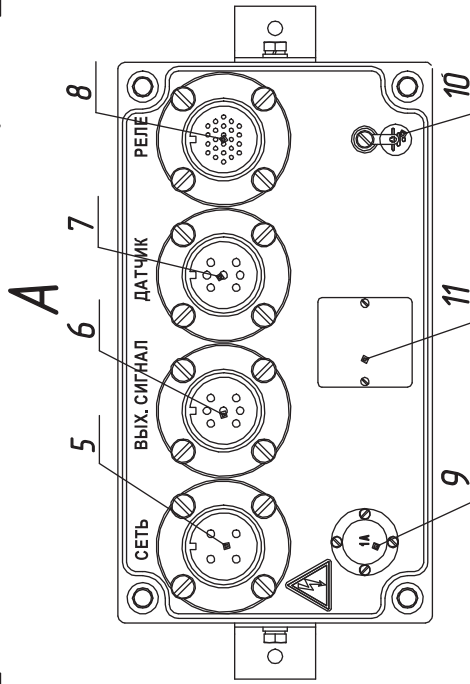

# ГТМ-5101 В3-А. Преобразователь измерительный Внешний вид

1 – светодиоды сигнализации порогов "СИГНАЛИЗАЦИЯ";

2 – светодиод "СЕТЬ";

3 – жидкокристаллический индикатор;

4 – съёмная крышка;

5 – разъем "СЕТЬ";

6 – разъем "ВЫХ. СИГНАЛ";

7 – разъем "ДАТЧИК";

8 – разъем "РЕЛЕ";

9 – держатель вставки плавкой;

10 – зажим заземления;

11 – табличка